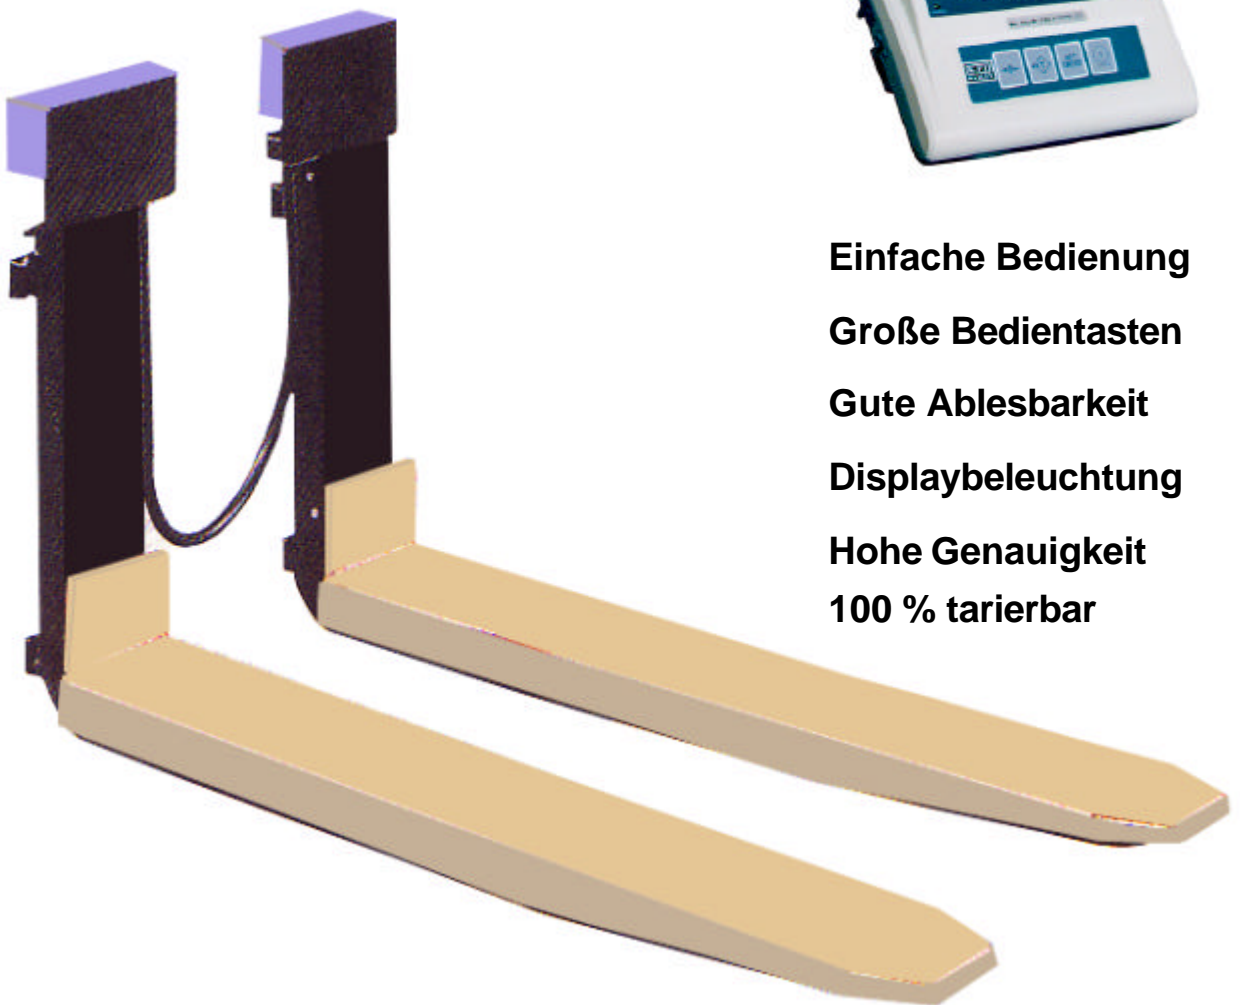

# Gabelstaplerwaage

Typ : KPZ 76

Die Standard Anzeige :

**Einfache Bedienung**

**Große Bedientasten**

**Gute Ablesbarkeit**

**Displaybeleuchtung**

**Hohe Genauigkeit**

**100 % tarierbar**

**Wägen am Gabelstapler ? Gesparte Arbeitszeit !!**

Sehr robustes Wägesystem, für Gabelstapler, mit großer Genauigkeit.

**Die KPZ – Anzeige Typ : KPZ 51 – 8 :**

ist sicher in ein widerstandsfähiges, robustes ABS Elektronikgehäuse eingebaut und hat eine bedienerfreundliche, staub- und wasserdichte Folientastatur, große Bedientasten. Hinterleuchtete LCD-Anzeige, 6 – stellig, mit 25 mm hohen gut lesbaren LCD Ziffern. Arbeitstemperatur – 10 ° bis 40 ° C.

**Funktionen** : Nullstellung, 100 % tarierbar, Brutto - / Nettoumschaltung, Datenausgabe Additionsfunktion (beim Druck), Minusanzeige, Nullstellung, Hinterleuchtetes Display, ( 3 Varianten wählbar ). Sollgewichtskontrolle / Grenzwert - Überwachung – HIGH – OK – LOW - ( d.h. zwei frei wählbare Gewichtswerte, Signalton und Displayanzeige ), automatische Selbsttestfunktion

**LED-Anzeige für** : Nullstellung, Tarierung, Stabilität, Ladezustand, LOW-Bat-Anzeige.

**Optionen zu den Anzeigen** : Alphanumerische Anzeige, Taravoreingabe, Stückzählung, Eingabe von mehreren kundenspezifischen Codes, kundenspezifische Funktionen über Makros zu programmieren, Datenübertragung per Funk, Referenzwaagenanschluß, RAM-Karten Systeme, Identifikationssysteme. Schnittstelle . IP 65, Ausgang 4 – 20 mA, Schnittstelle RS 232, Daten-Ausgabe ( verschiedene Formate wählbar). Rollendrucker / Etikettendrucker. Schaltpunkte / Relaisausgang ( High-OK-LOW ). Tauschakku. Sie haben die für Sie notwendige Option nicht gefunden ? Sprechen Sie mit uns, wir machen fast alles für Sie möglich.