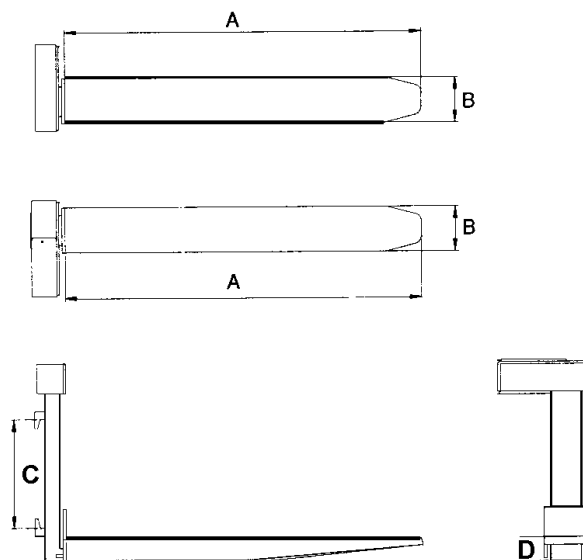

**100 % tarierbar**

**Wägen am Gabelstapler ? Gesparte Arbeitszeit !!**

Sehr robustes Wägesystem, für Gabelstapler, mit großer Genauigkeit.

**Die KPZ – Anzeige Typ : KPZ 51 – 8 :**

ist sicher in ein widerstandsfähiges, robustes ABS Elektronikgehäuse eingebaut und hat eine bedienerfreundliche, staub- und wasserdichte Folientastatur, große Bedientasten. Hinterleuchtete LCD-Anzeige, 6 – stellig, mit 25 mm hohen gut lesbaren LCD Ziffern. Arbeitstemperatur – 10 ° bis 40 ° C.

**Funktionen** : Nullstellung, 100 % tarierbar, Brutto - / Nettoumschaltung, Datenausgabe Additionsfunktion (beim Druck), Minusanzeige, Nullstellung, Hinterleuchtetes Display, ( 3 Varianten wählbar ). Sollgewichtskontrolle / Grenzwert - Überwachung – HIGH – OK – LOW - ( d.h. zwei frei wählbare Gewichtswerte, Signalton und Displayanzeige ), automatische Selbsttestfunktion

KPZ 76			
Kapazität	2500 kg	5000 kg	
Anzeigen-Teilung	2 kg	5 kg	
Tarabereich	2500 kg	5000 kg	
Abm.	A	1150 mm	1150 mm
	B	145 mm	145 mm
	C ( FEM 2 )	407 mm	407 mm
	D	70 mm	70 mm
Stromversorgung	Akku 12 V	Akku 12 V	
Anzeige	KPZ 51 – 8	KPZ 51 – 8	
Eigengewicht	80 kg per Gabel		