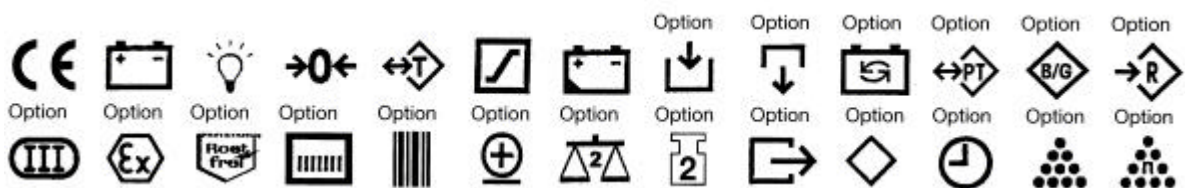

# Gabelstaplerwaage

Typ : KPZ 76

Die Standard Anzeige :

**Einfache Bedienung**

**Große Bedientasten**

**Gute Ablesbarkeit**

**Displaybeleuchtung**

**Hohe Genauigkeit**

**100 % tarierbar**

**Wägen am Gabelstapler ? Gesparte Arbeitszeit !!**

Sehr robustes Wägesystem, für Gabelstapler, mit großer Genauigkeit.

**Die KPZ – Anzeige Typ : KPZ 51 – 8 :**

ist sicher in ein widerstandsfähiges, robustes ABS Elektronikgehäuse eingebaut und hat eine bedienerfreundliche, staub- und wasserdichte Folientastatur, große Bedientasten. Hinterleuchtete LCD-Anzeige, 6 – stellig, mit 25 mm hohen gut lesbaren LCD Ziffern. Arbeitstemperatur – 10 ° bis 40 ° C.

**Funktionen** : Nullstellung, 100 % tarierbar, Brutto - / Nettoumschaltung, Datenausgabe Additionsfunktion (beim Druck), Minusanzeige, Nullstellung, Hinterleuchtetes Display, ( 3 Varianten wählbar ). Sollgewichtskontrolle / Grenzwert - Überwachung – HIGH – OK – LOW - ( d.h. zwei frei wählbare Gewichtswerte, Signalton und Displayanzeige ), automatische Selbsttestfunktion

**LED-Anzeige für** : Nullstellung, Tarierung, Stabilität, Ladezustand, LOW-Bat-Anzeige.

**Optionen zu den Anzeigen** : Alphanumerische Anzeige, Taravoreingabe, Stückzählung, Eingabe von mehreren kundenspezifischen Codes, kundenspezifische Funktionen über Makros zu programmieren, Datenübertragung per Funk, Referenzwaagenanschluß, RAM-Karten Systeme, Identifikationssysteme. Schnittstelle . IP 65, Ausgang 4 – 20 mA, Schnittstelle RS 232, Daten-Ausgabe ( verschiedene Formate wählbar). Rollendrucker / Etikettendrucker. Schaltpunkte / Relaisausgang ( High-OK-LOW ). Tauschakku. Sie haben die für Sie notwendige Option nicht gefunden ? Sprechen Sie mit uns, wir machen fast alles für Sie möglich.