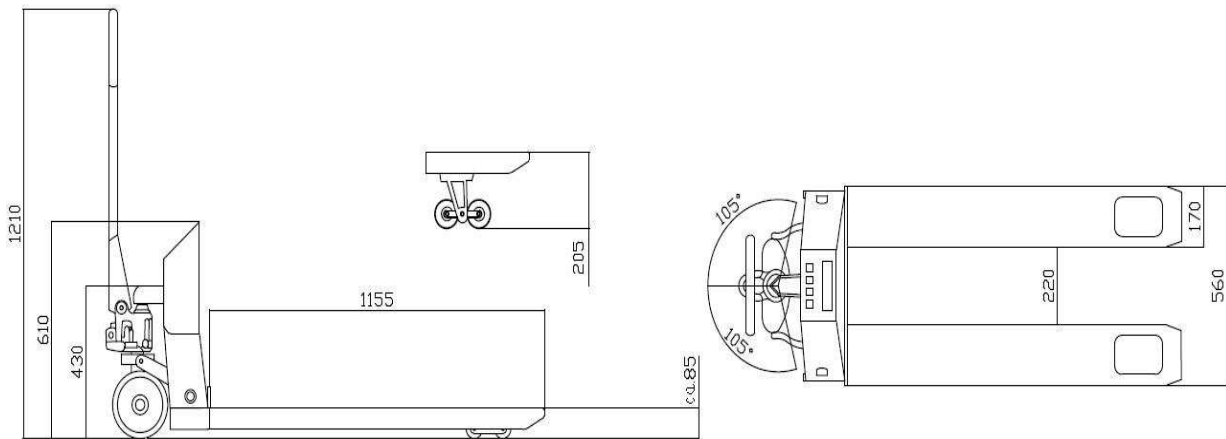

Technikai adatok csak általános felszereltséggel: Békamérleg, Typ KPZ 71-8

Technikai adatok :

Type	Hiteles	Méréshatár	Osztás
KPZ 718E0060	Hiteles	600 kg	500 g
KPZ 718E0150	Hiteles	1.500 kg	1 kg
KPZ 718 02001		2.200 kg	1 kg
Alkatrészek	Hiteles komponensek minden KPZ 71-8 békamérlegnél		

KPZ – Kiértékelő Typ : KPZ 51 – 17:

Védet acélházba szerelt kiértékelő, könnyen kezelhető, por- és vízmentes fóliabillentyűzet. Nagy nyomó gombok. Háttér világításos LCD - kijelzés, 6 – számjegyű, 25 mm magas számokkal. Üzemi hőmérséklet – 10 °-tól 40 °C-ig.

Áramellátás : 6 V akku, üzemi idő kb.: 56 óra , Töltési idő maximálisan : 10 órahossza (éjszaka). A töltőt az ár tartalmazza.