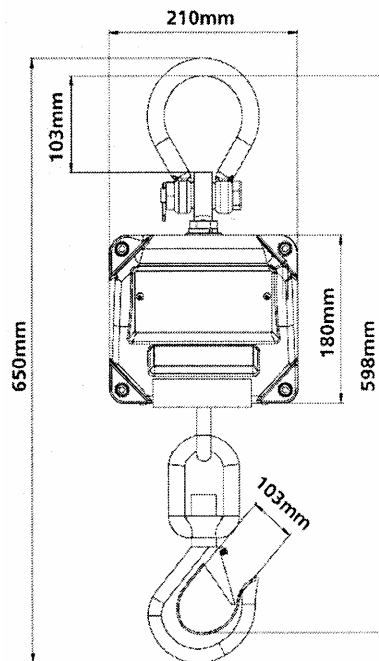

Méréshatár: 1.500 kg, 3.000 kg és 5.000 kg

Biztonság: KPZ 404E biztosított 2 szoros túl terhelhetőségig és 6 szoros törési terhelésig.

Digitális kiértékelő:

Modern Mikroprocesszor által irányított elektronika alumínium házba szerelve a legkeményebb feladatokra az iparban, ennek köszönhetően nagy pontosság és megbízhatóság jellemzi ezt a darumérleget. Jól leolvasható 5 számjegyű 7 szegmenses LED-Kijelző 25,4mm-es számokkal, megkönnyítve rossz látási viszonyok mellett is jól leolvasható. Pontosság: < 0,1%vDE.

Távirányító: a KPZ 404E irányítási ható távolsága kb.: 24,6m. Funkciói: Be-/Kikapcsolás, nullázás, tára, brutto kijelzés, nagyfelosztás.

Áramellátás:

Hálózat független akku újra tölthető. Üzem idő: kb. 120 óra. Akku feszültség a kijelzőn megjeleníthető. Alacsony akku feszültség figyelmeztetés optikai jelzéssel (villogó LED) kb.: 1 vagy 2 órahosszával az akku teljes lemerülése előtt és a mérleg kikapcsolódása előtt. Standby-funkció / a kijelző automatikus kikapcsolása és/vagy akku kimélő mód. Akku feltöltése 230V-os töltővel. Töltöttségi állapot kijelzés LED segítségével.

Technikai adatok:

Áramellátás: Belső akku. Töltő 230VAC.

Üzemi hőmérséklet: - 10 °C-tól + 40 °C-ig.

Méretetek 1,5 és 3 t

Méretetek 5t

Typ	Teherbírás	Osztás	Saját tömege	Cikk-szám
404E/0015	1.500 kg	0,5 kg	12 kg	404E001500
404E/0030	3.000 kg	1,0 kg	12 kg	404E003000
404E/0050	5.000 kg	2,0 kg	19 kg	404E005000