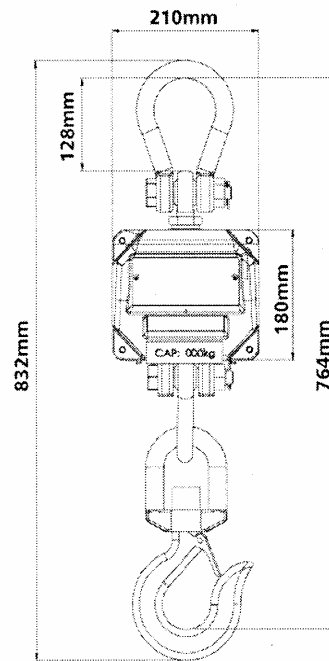

Méréshatár: 1.500 kg, 3.000 kg és 5.000 kg

Biztonság: KPZ 404E biztosított 2 szoros túl terhelhetőségig és 6 szoros törési terhelésig.

Digitális kiértékelő:

Modern Mikroprocesszor által irányított elektronika alumínium házba szerelve a legkeményebb feladatokra az iparban, ennek köszönhetően nagy pontosság és megbízhatóság jellemzi ezt a darumérleget. Jól leolvasható 5 számjegyű 7 szegmenses LED-Kijelző 25,4mm-es számokkal, megkönnyítve rossz látási viszonyok mellett is jól leolvasható. Pontosság: < 0,1%vDE.

Távirányító: a KPZ 404E irányítási ható távolsága kb.: 24,6m. Funkciói: Be-/Kikapcsolás, nullázás, tára, brutto kijelzés, nagyfelosztás.

Áramellátás:

Hálózat független akku újra tölthető. Üzem idő: kb. 120 óra. Akku feszültség a kijelzőn megjeleníthető. Alacsony akku feszültség figyelmeztetés optikai jelzéssel (villogó LED) kb.: 1 vagy 2 órahosszával az akku teljes lemerülése előtt és a mérleg kikapcsolódása előtt. Standby-funkció / a kijelző automatikus kikapcsolása és/vagy akku kimélő mód. Akku feltöltése 230V-os töltővel. Töltöttségi állapot kijelzés LED segítségével.

Technikai adatok:

Áramellátás: Belső akku. Töltő 230VAC.

Üzemi hőmérséklet: - 10 °C-tól + 40 °C-ig.

Méretetek 1,5 és 3 t

Méretetek 5t

Typ	Teherbírás	Osztás	Saját tömege	Cikk-szám
404E/0015	1.500 kg	0,5 kg	12 kg	404E001500
404E/0030	3.000 kg	1,0 kg	12 kg	404E003000
404E/0050	5.000 kg	2,0 kg	19 kg	404E005000