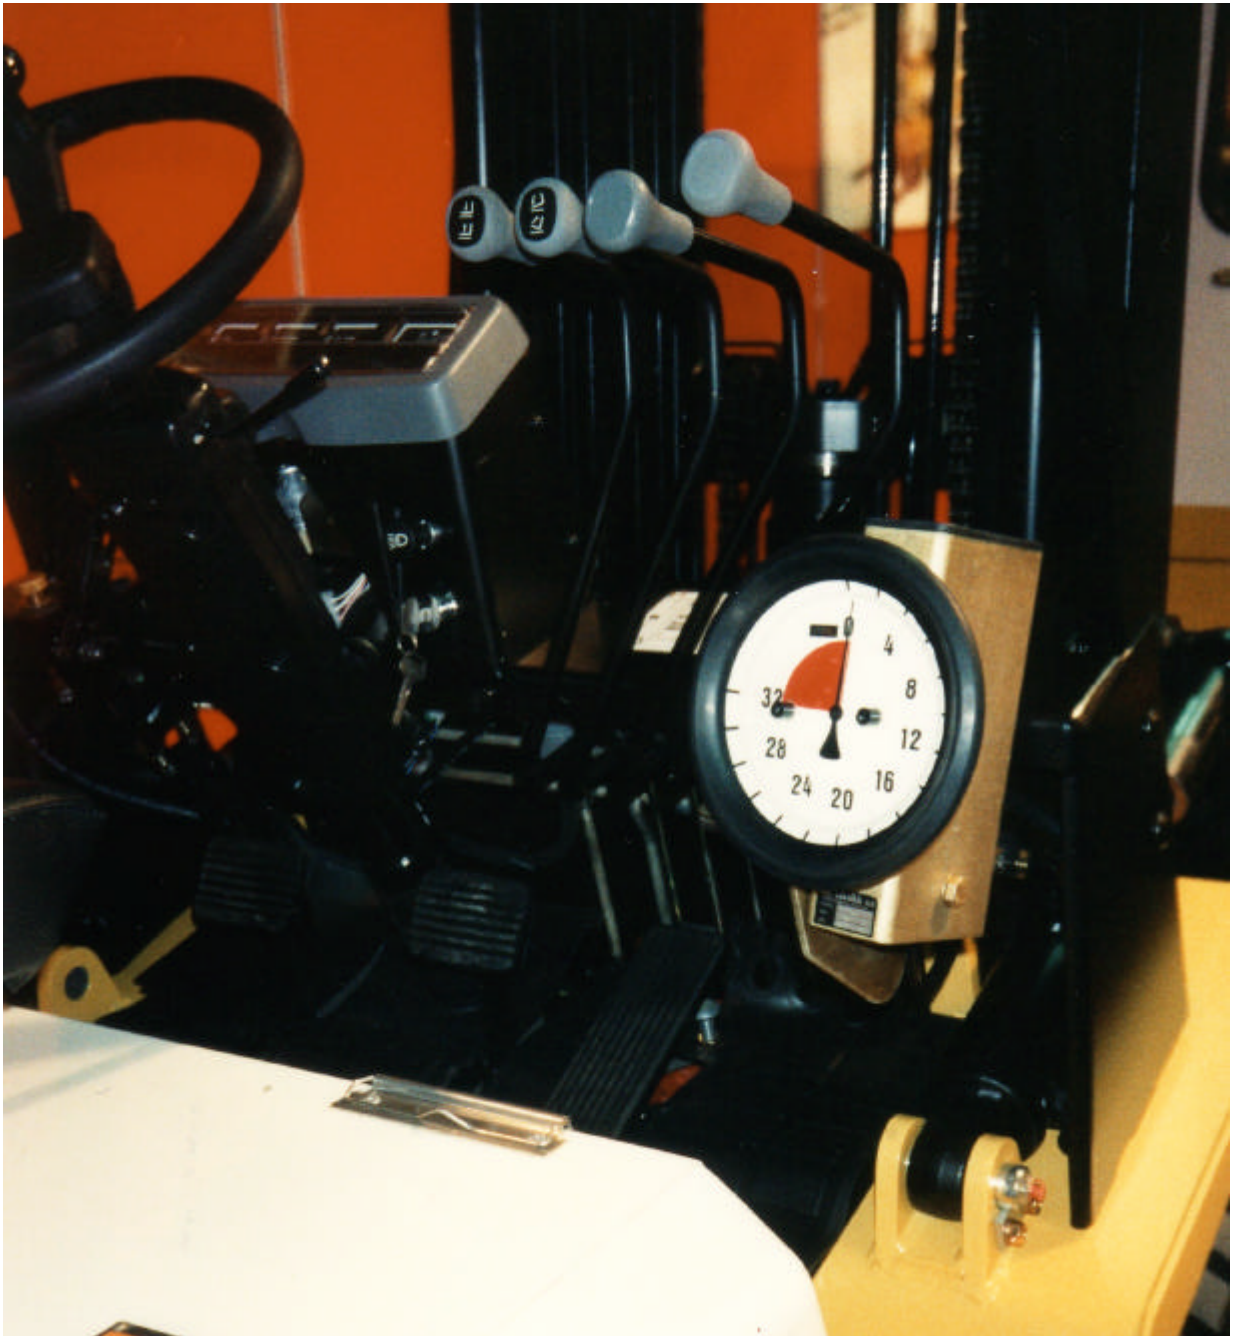

Gabelstapler Gewichtsanzeige

Typ : **KPZ 39**, hydraulisches Prinzip

Transportieren und Wägen in einem Arbeitsgang

Technische Daten :

Der Gewichtsanzeiger KPZ 39 ist extra für den robusten Gabelstaplerbetrieb entwickelt worden. Diese Gewichtsanzeige hat sich bereits bei vielen unserer Kunden im härtesten Industrieinsatz bewährt.

Prinzipiell kann jeder Gabelstapler mit dem Gewichtsanzeiger KPZ 39 ausgerüstet werden. Eine nachträgliche Selbstmontage an jedem Gabelstapler ist leicht möglich.

Wir liefern zur Gewichtsanzeige Typ KPZ 39 mehrere „Anzeigeskalen“, deshalb ist keine Spezialanpassung zum Staplertyp notwendig. Diese Gewichtsanzeige kann für sämtliche Staplertypen und Staplerkapazitäten eingesetzt werden.

Selbstverständlich kann der gleiche Gewichtsanzeiger unter Verwendung der beigelegten Skalen auch auf jeden weiteren Stapler Ihres Fuhrparks problemlos umgerüstet werden.

Dieser Gewichtsanzeiger wird an das Hydrauliksystem Ihres Gabelstaplers angeschlossen. Der Wägevorgang wird durch Druck auf ein Spezialventil (Hand- oder Fußbedienung) ausgelöst. Die Waage ist nur so lange in Funktion wie das Ventil durch Druck geöffnet ist. Die Nulltarierung / Taragewicht - Unterdrückung, ist schnell und unkompliziert mit dem drehbaren Ziffernblatt möglich.

Technische Beschreibung :

Genauigkeit : 1 % von der Endlast für Drucksysteme von 120 bis 250 bar.

(andere auf Anfrage) Skalendurchmesser : 160 mm, Skala : weißer Untergrund, schwarze 12 mm hohe Schrift, leicht ablesbar.