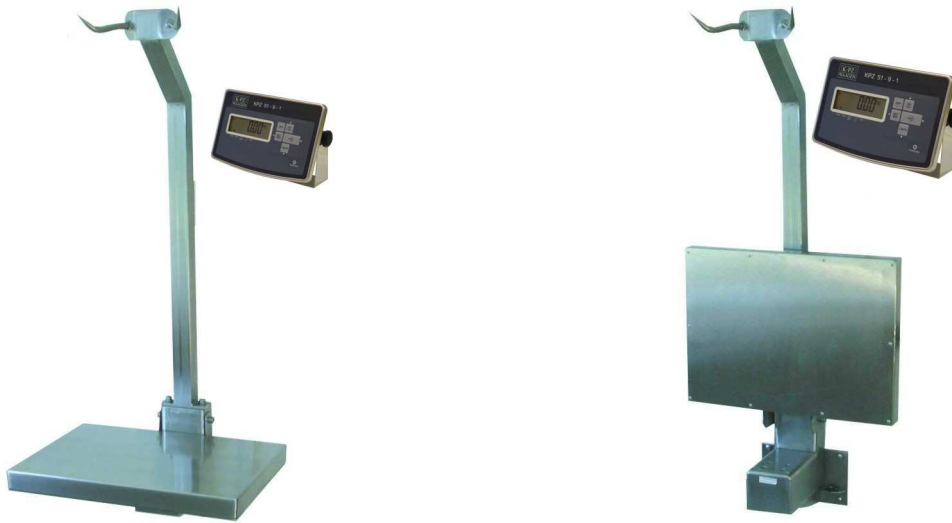

Falikaros mérleg elektronikus, Type : KPZ 2E-07-2

Állvány, lehajtható asztal és húskampó rozsdamentes nemesacélból.

A fali mérlegek a kevés helyigényük miatt kicsi helyiségekben jól alkalmazhatóak. A mérleget csavarokkal a falra szereljük, és nem foglalja a talajon a helyet. A mérendő tárgyat lehet tetszés szerint a lehajtható asztalra vagy a húskampóra helyezni. Természetesen a mérleget lehet húskampó nélkül is rendelni. A jól látható LCD-kijelzés a KPZ- kiértékelőtől teszi a mérési eredmény tökéletes leolvasását lehetővé.

Technikai adatok:

Méréshatár	150 kg
Osztás	50 g
Lehajtható asztal mérete	550 x 405 mm
Saját tömeg	32 kg
Cikk-szám	2072015000
Tára	100%
Áramellátás	Töltés: 230VAC 50/60Hz
Üzemi hőmérséklet	-10°C -től 40°C-ig