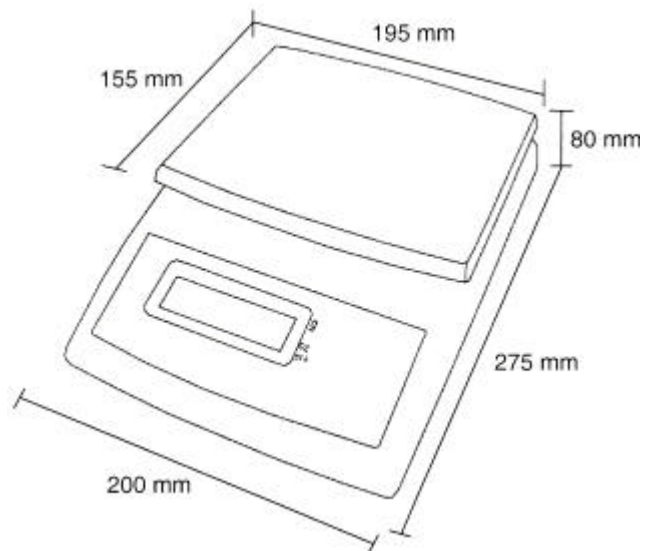

Preiswerte, digitale

Universalwaage

Typ: KPZ 2-01-5

6 kg Wägekapazität, 1 g Anzeigeschritt

Sehr preisgünstig
100 % Tarierbar
230 Volt – Betrieb
Batteriebetrieb
18,5 mm hohe LCD Ziffern

Große Plattform
Stromsparfunktion
Auflösung 1 / 6.000
Rostfreie Plattform
Stückzählung
Brutto-/Nettoumschaltung

Die besonders preiswerte Qualitätswaage !!

Preiswerte, digitale Universalwaage

Type : KPZ 2-01-5

Diese preiswerte digitale Universalwaage, mit modernster Wägesensortechnik, kann universell im nichteichpflichtigen Einsatz verwendet werden. Das pflegeleichte, robuste, ABS – Gehäuse, die 195 x 155 mm große Edelstahlplattform, das geringe Eigengewicht, die sehr komfortable und einfache Bedienbarkeit, die Möglichkeit der Stromversorgung durch Netzadapter (im Preis enthalten) oder Batteriebetrieb (4 Baby, Typ LR-14/AM-2/C-Type Batterien), macht den Einsatz dieser Waage für jedermann kinderleicht und wirklich an jedem Ort möglich.

Die Wasser- und staubdichte Folientastatur, mit 4 Tasten. Eine  Taste für EIN / AUS,  = Brutto/Netto - Gewichtumschaltung,  /  = Trieren (Mehrfachtarieren / Zuwägefunktion oder Kommisionieren) oder Nullstelltaste, **UNITS** = Stückzählung über Referenzgewicht mit 10, 20, 50 oder 100 Stück oder Umschalten auf oz.

Das 18,5 mm hohe, LCD Display ermöglicht an jedem Platz ein sicheres Ablesen des Wäageergebnis.

Zur Grundausstattung gehören :

- Edelstahlplattform
- Netzgerät (im Preis enthalten)
- Große Plattform Abm. 195 x 155 mm
- Brutto / Netto – Gewichtsanzeige
- Automatischer Nulleinzug
- Automatisches Justierprogramm
- Stromsparfunktion, Abschaltung nach 10 Min.
- 100 % Trierbarkeit (Mehrfachtara)
- Netz-/ Batteriebetrieb
- Anzeige Batterie laden/wechseln
- Brutto / Netto – Umschaltung
- Displayanzeige bei Überlast
- 18,5 mm hohes, 5½ stelliges LCD – Display
- Negativ Gewichtsanzeige
- Stückzählung, mittels Referenzgewicht